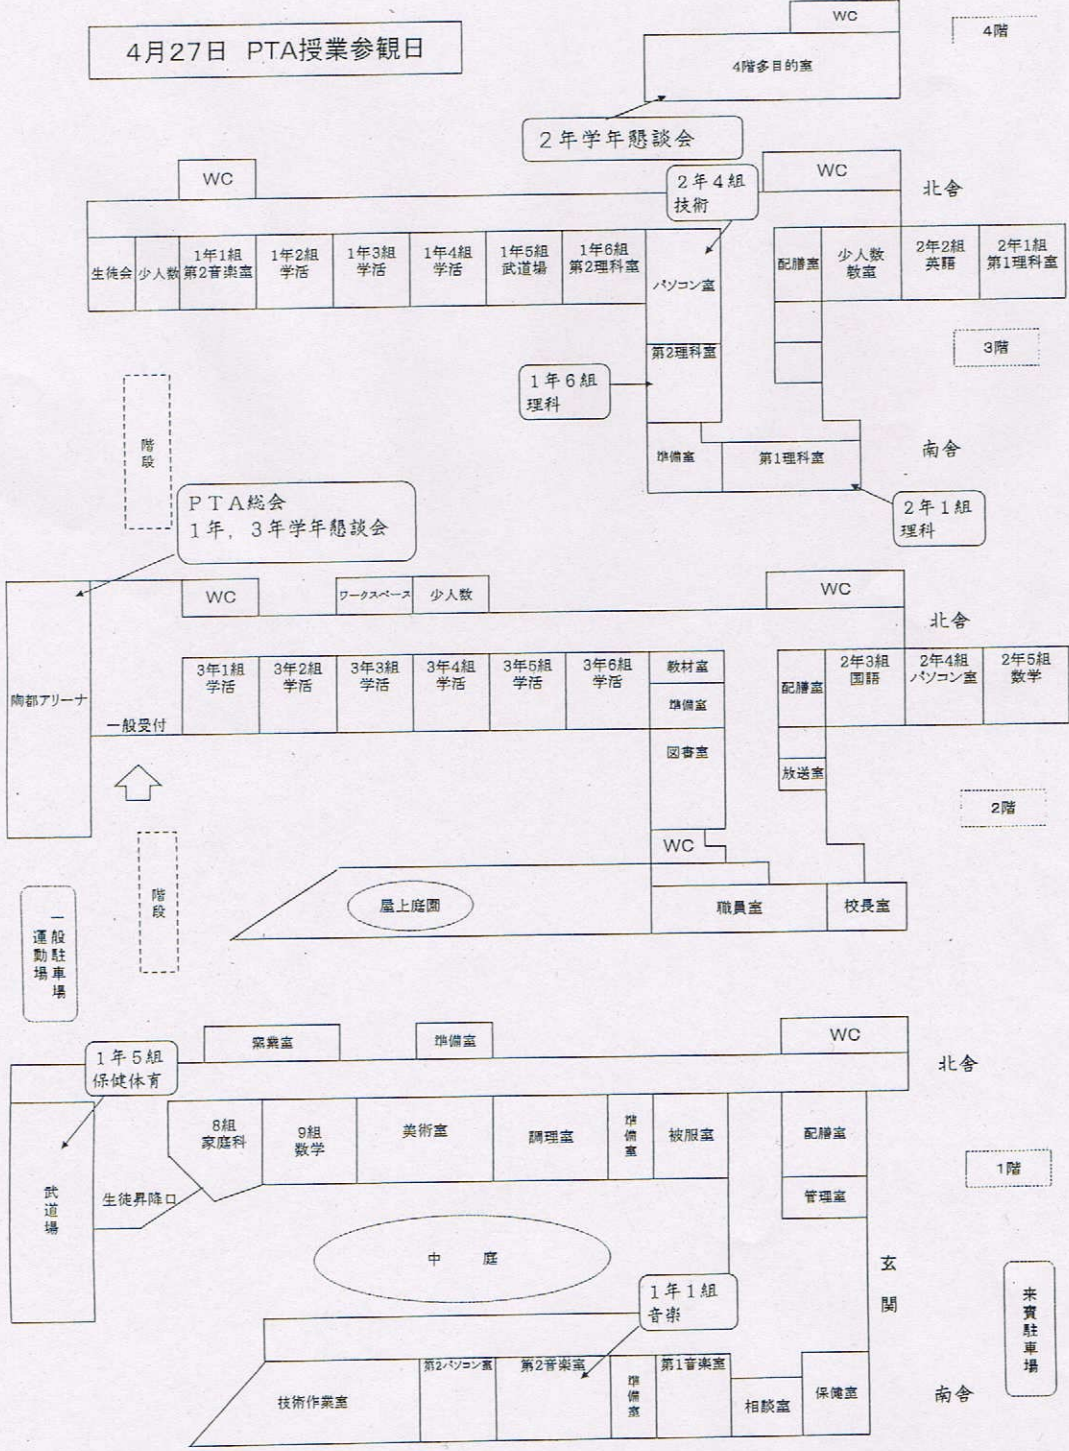

新風

平成25年4月23日
 多治見市立陶都中学校
 No.2

授業参観の案内図です。

是非ご来校ください。