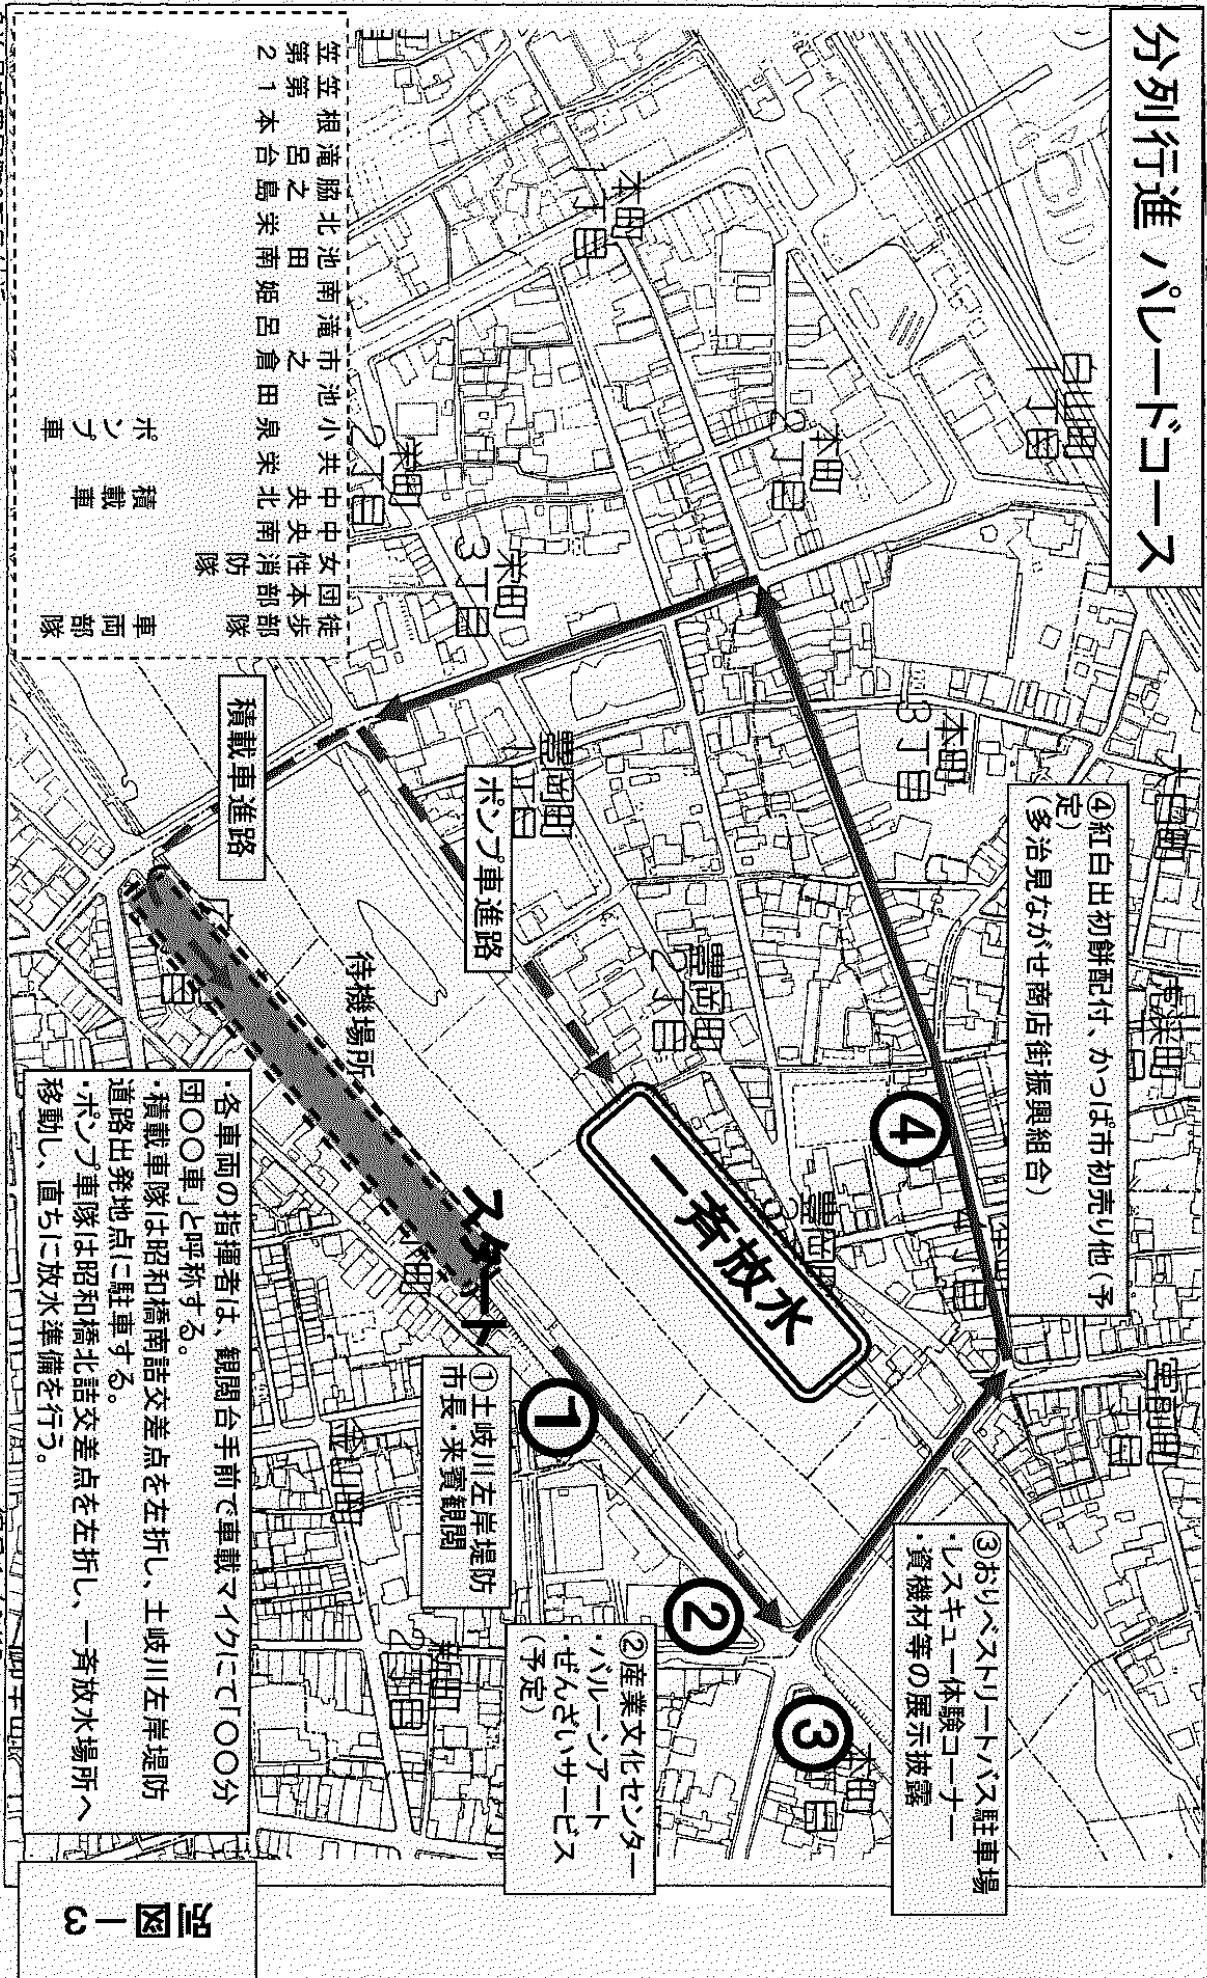

分列行進 パレードコース

④紅白出初餅配付、かつぱ市初売り他 (予定)
(多治見なかせ商店街振興組合)

③おりんズストリートバス駐車場
・レスキュー体験コーナー
・資機材等の展示披露

②産業文化センター
・パビリオン
・アート
・せんざいサービス
(予定)

①土岐川左岸堤防
市長 来賓観閲

・各車両の指揮者は、観閲台手前で車載マイクにて「○○分団○○車」と呼称する。
・積載車隊は昭和橋南詰交差点を左折し、土岐川左岸堤防道路出発地点に駐車する。
・ポンプ車隊は昭和橋北詰交差点を左折し、一斉放水場所へ移動し、直ちに放水準備を行う。

別図-3

- 笠根 滝脇 北池 南滝 池之倉 田栄 呂南 姫田 泉北
- 笠第1本台
- 笠第2
- 中央南
- 中央
- 小共
- 池之倉
- 市之倉
- 滝市
- 南池
- 池南
- 北池
- 滝脇
- 滝根
- 笠第1
- 笠第2
- 女性消防団本部
- 徒歩部隊
- 車両部隊
- 積載車
- ポンプ車